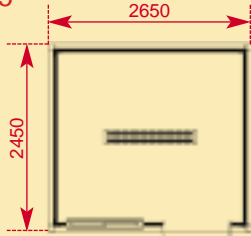

MULTI

Le modulaire juxtaposable

■ M215