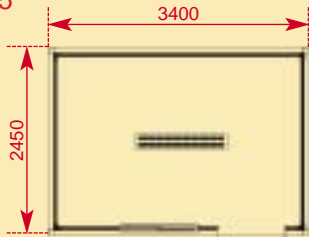

↑
PRISES ÉLÉVATEUR

■ M315