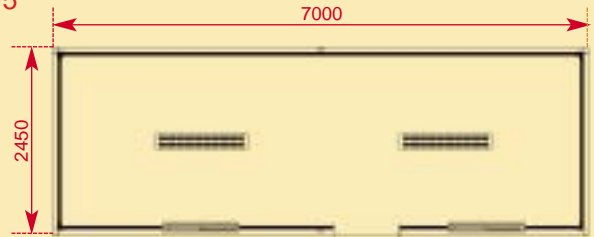

■ M415

↑
PRISES ÉLÉVATEUR

■ M515

↑
PRISES ÉLÉVATEUR

■ M715

■ M815

■ M615

↑
PRISES ÉLÉVATEUR

2 largeurs "standard"
2450 mm - 2990 mm

Caractéristiques générales

■ Détail poteau en pignon

■ Détail poteau en longpan

■ Revêtement de sol avec plinthe périphérique PVC

■ Finition granitée des panneaux extérieurs

■ Sas vertical de juxtaposition

■ Raccordement sanitaire en pignon

■ Fenêtre double vitrage avec volet roulant 1000 x 1200 mm

■ Porte pleine en panneau «sandwich»

MULTI : un produit "évolutif"

HAUTEUR : ■ Multi : 2615 mm
HORSTOUT : ■ Multi H : 2905 mm