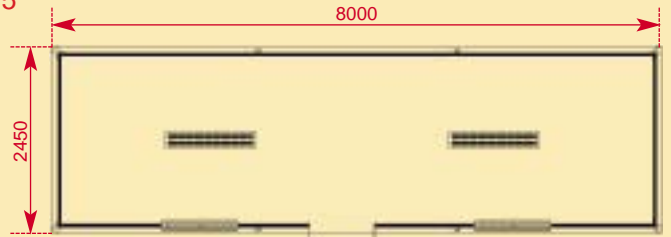

■ M415

↑
PRISES ÉLÉVATEUR

■ M515

↑
PRISES ÉLÉVATEUR

■ M715

■ M815

■ M615

↑
PRISES ÉLÉVATEUR

2 largeurs "standard"
2450 mm - 2990 mm

Caractéristiques générales

■ Détail poteau en pignon

■ Détail poteau en longpan

■ Revêtement de sol avec plinthe périphérique PVC

■ Finition granitée des panneaux extérieurs

■ Sas vertical de juxtaposition

■ Raccordement sanitaire en pignon

■ Fenêtre double vitrage avec volet roulant 1000 x 1200 mm

■ Porte pleine en panneau «sandwich»

MULTI : un produit "évolutif"

HAUTEUR : ■ Multi : 2615 mm
HORSTOUT : ■ Multi H : 2905 mm