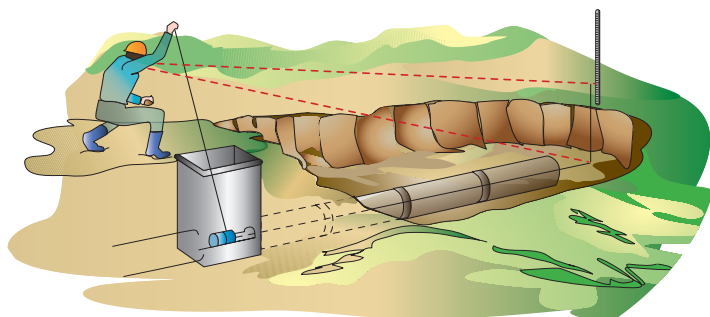

GL2500 Laser de canalisation **AGL**

Réf. : 116142

> **Astucieux** : Pieds réglables (200 à 300 mm) amovibles

> **Robuste** :

Coque en fonte d'aluminium, résistante aux chocs.

> **Fiable** :

Étanche à l'immersion (IPX7). Garantie 2 ans.

> **Performant** :

60 h d'autonomie, portée supérieure à 100 m, spot très lumineux.

> **Simple d'utilisation** :

- Commandes et manipulations simplifiées.
- Large écran de contrôle, indicateur de niveau de charge de la batterie...

> **Maniable et pratique** :

- Pour tuyaux à partir de \varnothing 150 mm.
- Batterie rechargeable intégrée, format standard.

AGL

notre division, leader aux Etats-Unis, est spécialisée dans la fabrication de lasers TP.

- > **Pente** : - 10 % à + 40 %
- > **Précision** : +/- 5 mm à 100 m
- > **Plage d'alignement latéral** : 20 m à 100 m
- > **Plage de calage monoaxe** : +/- 6° (10%)

- > **Télécommande grande portée de 180 m**
- > **Mode veille**