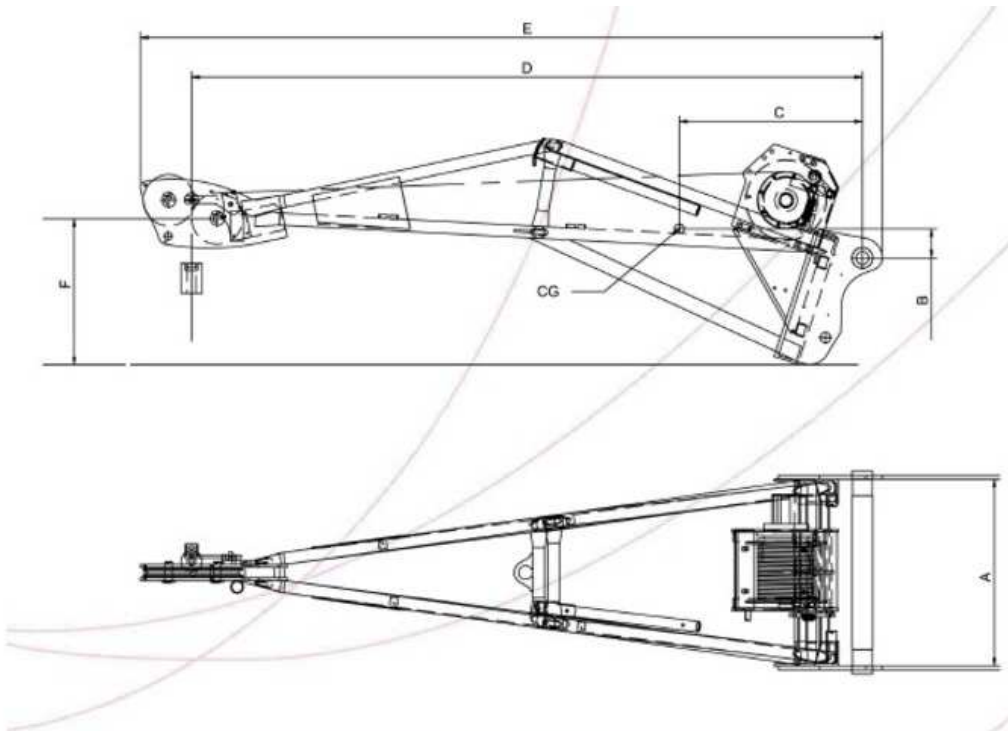

**POTENCE TREUIL 1500 KG POUR CHARIOT TELESCOPIQUE ROTATIF**

CHARACTERISTICS								
DESCRIPTION	LOAD LIMIT	OVERALL LENGTH						WEIGHT
		A	B	C	D	E	F	
PT 1500	1500 KG	750	117	734	2692	2980	586	360 KG